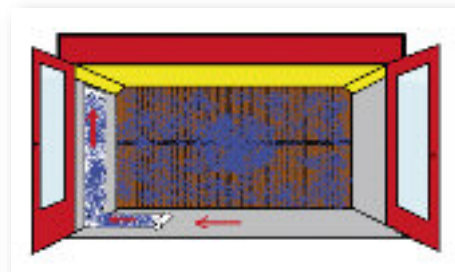

Protection Cabines

▷ MODIFICATIONS CABINES

▶ SOLS

▷ MURS

▷ POUSSIÈRES

▶ PROTECTION MURS ET SOLS

▶ EASYKLEEN

Nouveau produit papier traité, ultra résistant pour protection des parois et sols de cabine.

Le coloris blanc augmente la luminosité en cabine.

Mise en place rapide et grande durée de vie.

Dimensions : 1,07 x 150 m

▶ DUCTAPE

Ruban adhésif.

▶ WWW.IFT-FILTERS.COM

IFT
UN CHOIX QUI S'IMPOSE