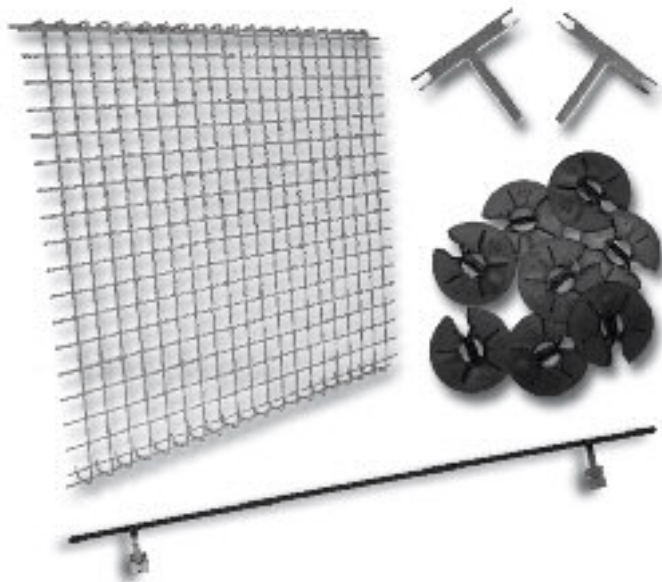

Protection Cabines

► MODIFICATIONS CABINES

▷ SOLS

▷ MURS

▷ POUSSIÈRES

► GRILLE, SUPPORT, BOUCHON

► GRILLE

Grille de transformation pour cabines équipées de filtres carton plissé.

► CROCHET

Support de filtre à fixer aux GRILLES. Permet de réaliser un montage rapide et facile des filtres Columbus. Le filtre est poussé sur le crochet et sera sécurisé avec un capuchon de maintien.

► CAPSULE

Capuchon de maintien.

► DONNÉES TECHNIQUES

Produits	GRILLE	CROCHET	CAPSULE
Caractéristiques techniques	Maille carrée 50x50 Nécessite une fabrication suivant les cotes exactes de l'installation Nécessaire pour le soutien des filtres Columbus lorsque l'installation n'est pas équipée de support adéquat Un filtre correctement monté permettra une meilleure filtration et une plus grande durée de vie	Support à fixer aux GRILLES Permet de réaliser un montage rapide et facile des filtres Columbus Le filtre est poussé sur le crochet et sera sécurisé avec une capsule de maintien	Capuchon de maintien